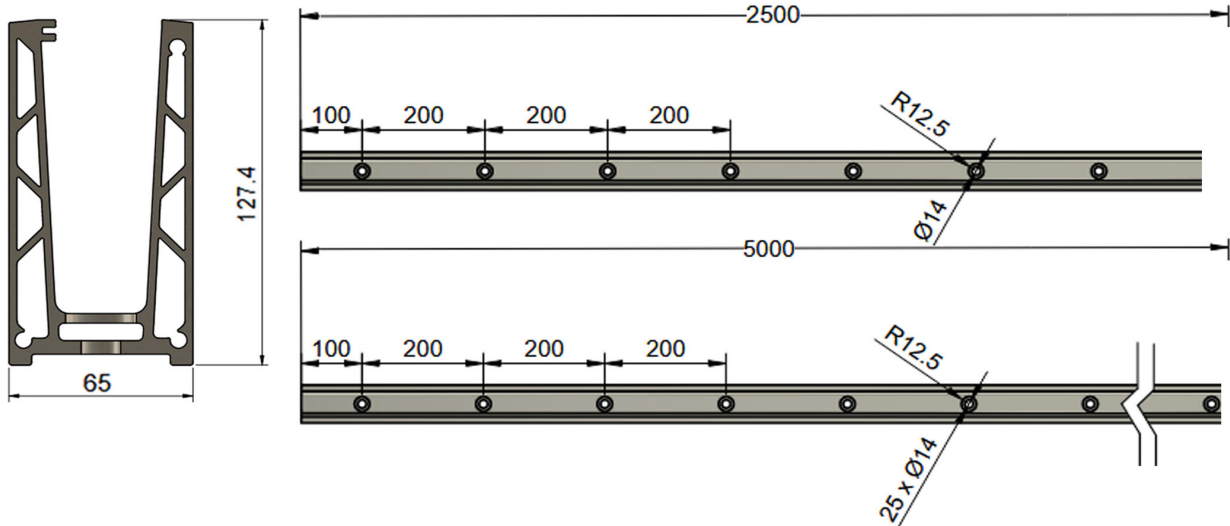

Du kan genom ditt val styra upplevelsen av racket.

KLARAR 1 kN!

GLASPROFIL REXAL QUICK

Klarar 1 kN med glas 16.76mm
Belastningstestad av RISE
Justerbar profil
Snabb & enkel att montera
Finns i 2500mm & 5000mm längd

TOPPMONTERAD 2500MM

8002025 naturanodiserad
 8002025S svartanodiserad

TOPPMONTERAD 5000MM

8002050 naturanodiserad
 8002050S svartanodiserad

SIDOMONTERAD 2500MM

8002125 naturanodiserad

SIDOMONTERAD 5000MM

8002150 naturanodiserad